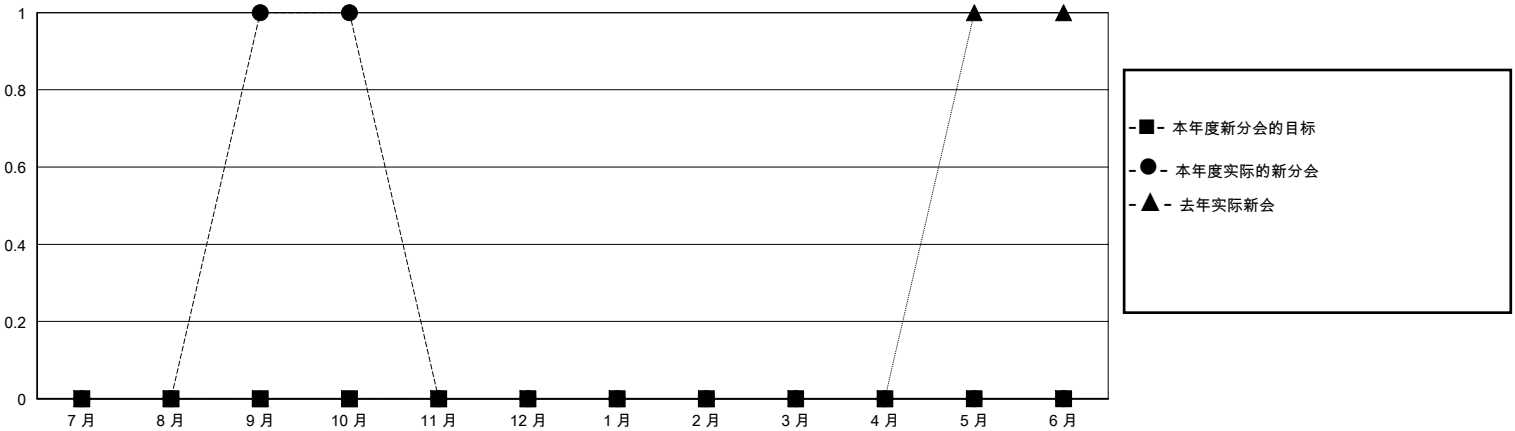

MONTHLY MEMBERSHIP PROGRESS REPORT

District 391

Results as of: 10/31/2024

GMT:

地点 CHINA

GMT宪章区

分会			
成果 2024-2025			
季	新分会目标	新会	会员流失的分会
7月/8月/9月	0	1	1
10月/11月/12月	0	0	0
1月/2月/3月	0	0	0
4月/5月/6月	0	0	0

位会员@每位须缴			
成果 2024-2025			
季	会员净增长目标	实际会员增长数	实际退会会员 (包括转会)
7月/8月/9月	0	81	10
10月/11月/12月	0	25	8
1月/2月/3月	0	0	0
4月/5月/6月	0	0	0

目标与实际新会累积

目标和实际会员累积

已取消的分会: 1	19 CLUBS OF 37 增添1位或以上的新会员	性别分布 男 410 (59.33%) 女 281 (40.67%)
放弃的会员 过世 0 分会已取消 0 其他 18 总计 18	点击这里取得累计会员数据	总计家庭单位会员数 0 支付减半会费的家庭会员 0