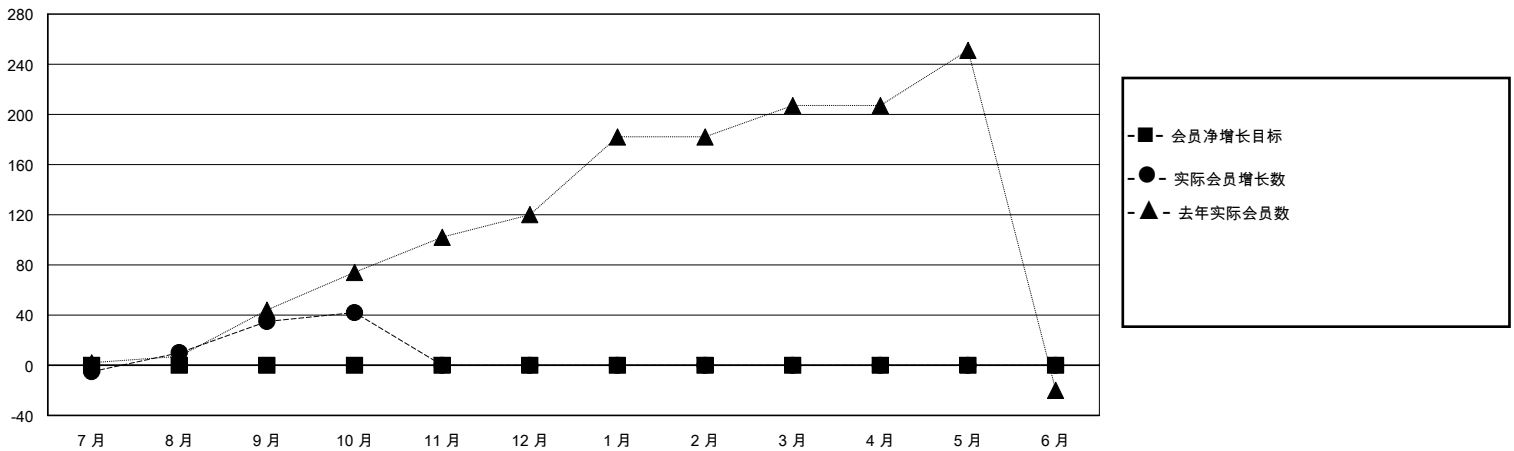

MONTHLY MEMBERSHIP PROGRESS REPORT

District 391

Results as of: 10/31/2024

GMT:

地点 CHINA

GMT宪章区

分会			
成果 2024-2025			
季	新分会目标	新会	会员流失的分会
7月/8月/9月	0	1	1
10月/11月/12月	0	0	0
1月/2月/3月	0	0	0
4月/5月/6月	0	0	0

位会员@每位须缴			
成果 2024-2025			
季	会员净增长目标	实际会员增长数	实际退会会员 (包括转会)
7月/8月/9月	0	81	10
10月/11月/12月	0	25	8
1月/2月/3月	0	0	0
4月/5月/6月	0	0	0

目标与实际新会累积

目标和实际会员累积

已取消的分会: 1	19 CLUBS OF 37 增添1位或以上的新会员	性别分布 男 410 (59.33%) 女 281 (40.67%)
放弃的会员 过世 0 分会已取消 0 其他 18 总计 18	点击这里取得累计会员数据	总计家庭单位会员数 0 支付减半会费的家庭会员 0